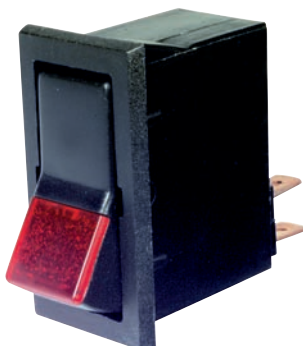

Interruttore a tasto con lampada a 12V
Taste switch with lamp 12V
Bouton interrupteur avec lampe de 12V
Taste schalter mit lampe 12V

- **104.115**
- **104.215**
- **104.315**

Adattabile: FIAT - 127 Diesel
147 - Rustica - Fiorino