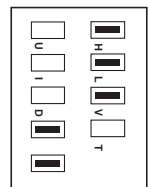

Interruttore a tasto con lampada a 12V
Taste switch with lamp 12V
Bouton interrupteur avec lampe de 12V
Taste schalter mit lampe 12V

- **104.115**
- **104.215**
- **104.315**

Adattabile: FIAT - 127 Diesel
147 - Rustica - Fiorino