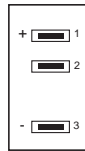

Interruttore a tasto con lampada a 12V
Taste switch with lamp 12V
Bouton interrupteur avec lampe de 12V
Taste schalter mit lampe 12V

- **103.200**
- **103.300**
- **103.400**

Adattabile: Alfa Romeo e vetture francesi