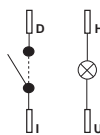

Interruttore a tasto con lampada a 12V
Taste switch with lamp 12V
Bouton interrupteur avec lampe de 12V
Taste schalter mit lampe 12V

- **104.105**
- **104.205**
- **104.305**
- **104.405**

Adattabile: Autobianchi FIAT