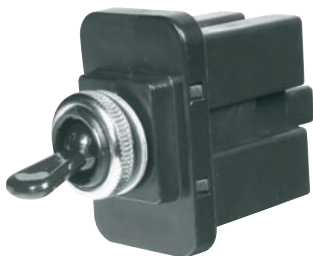

Interruttori a leva

Lever switch
Interrupteurs avec levier
Schalter mit hebel

106.000

2 posizioni

106.001

2 posizioni

106.002

2 posizioni