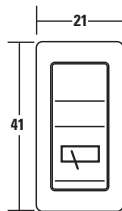

Fiat Panda

Dim. foro pannello 19x38

■ **412.506**
■ **412.906**

Interruttori lunotto termico 2 posizioni
Thermic rear-windows switches 2 positions
Interrupteurs pour verre dernier thermique 2 positions
Thermal heckschibe schalter 2 stellungen

Fiat Panda

Dim. foro pannello 19x38

■ **413.504**
■ **413.904**

Interruttori tergilunotto 2 posizioni
Cleaning rear-windows switches 2 positions
Interrupteurs pour proprete verre dernier 2 positions
Reinigung heckschibe schalter 2 stellungen