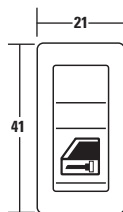

■ **419.500**
■ **419.900**

Interruttori blocco porte e sportelli
Ports-doors lock switches
Interrupteurs pour le bloc des ports e arrière porte
Kanäle-hecktür block shalter