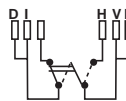

■ **412.506**
■ **412.906**

Interruttori lunotto termico 2 posizioni
Thermic rear-windows switches 2 positions
Interrupteurs pour verre dernier thermique 2 positions
Thermal heckschibe schalter 2 stellungen

Fiat Panda

Dim. foro pannello 19x38