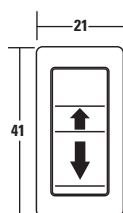

Fiat Panda

Dim. foro pannello 19x38

■ **413.511**
■ **413.911**

Interruttori tergilavalunotto 3 posizioni
Cleaning washing rear windows switches 3 positions
Interrupteurs pour propretè-lavage verre dernier 3 positions
Reinigung-waschung heckschibe schalter 3 stellungen

Fiat Panda

Interruttori

Switches - Interrupteurs - Schalter

■ **414.500**
■ **414.900**

Deviatori - Comandi ausiliari 2 posizioni
Shunters-auxiliar commands Two positions
Dérivateurs-commandes auxiliaire Deux positions
Shunthers-auxiliar kontrollen Zwei stellungen