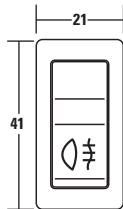

Interruttori applicazione Fiat

Switches application Fiat
Interrupteur application Fiat
Schalter anwendung Fiat

Dim. foro pannello 19x38

■ **405.516**
■ **405.916**

Interruttori luci esterne 3 posizioni
External lights switches 3 positions
Lumières externe interrupteur 3 positions
Lichter äußere schalter 3 stellungen

Fiat Panda

Dim. foro pannello 19x38

■ **407.505**
■ **407.905**

Interruttori luci emergenza 2 posizioni
Emergency lights switches 2 positions
Interrupteur de urgence 2 positions
Dringlichkeit schalter 2 stellungen

Fiat Panda

Dim. foro pannello 19x38

■ **409.503**
■ **409.903**

Interruttori luci retronebbia 2 posizioni
Back-fog lights switches 2 positions
Interrupteurs postérieur pour
le brouillard 2 positions
Rückseite-nebel schalter 2 stellungen

Fiat Panda

Dim. foro pannello 19x38

■ **411.503**
■ **411.903**

Interruttori elettroventilatore 2 posizioni
Electric-ventilator switches 2 positions
Interrupteur électrique ventilateur 2 positions
Elektrisch-belüfter schalter 2 stellungen