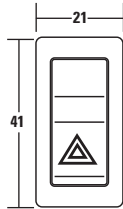

Interruttori applicazione Fiat

Switches application Fiat
Interrupteur application Fiat
Schalter anwendung Fiat

Dim. foro pannello 19x38

■ **405.516**
■ **405.916**

Interruttori luci esterne 3 posizioni
External lights switches 3 positions
Lumières externe interrupteur 3 positions
Lichter äußere schalter 3 stellungen

Fiat Panda

Dim. foro pannello 19x38

■ **407.505**
■ **407.905**

Interruttori luci emergenza 2 posizioni
Emergency lights switches 2 positions
Interrupteur de urgence 2 positions
Dringlichkeit schalter 2 stellungen