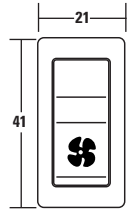

Fiat Panda

Dim. foro pannello 19x38

■ **409.503**
■ **409.903**

Interruttori luci retronebbia 2 posizioni
Back-fog lights switches 2 positions
Interrupteurs postérieur pour
le brouillard 2 positions
Rückseite-nebel schalter 2 stellungen

Fiat Panda

Dim. foro pannello 19x38

■ **411.503**
■ **411.903**

Interruttori elettroventilatore 2 posizioni
Electric-ventilator switches 2 positions
Interrupteur électrique ventilateur 2 positions
Elektrisch-belüfter schalter 2 stellungen

Fiat Panda

Interruttori applicazione Fiat

Switches application Fiat
Interrupteur application Fiat
Schalter anwendung Fiat

Dim. foro pannello 19x38

■ **411.504**
■ **411.904**

Interruttori elettroventilatore 3 posizioni
Electric-ventilator switches 3 positions
Interrupteur électrique ventilateur 3 positions
Elektrisch-belüfter schalter 3 stellungen

Fiat Panda

Dim. foro pannello 19x38

■ **412.506**
■ **412.906**

Interruttori lunotto termico 2 posizioni
Thermic rear-windows switches 2 positions
Interrupteurs pour verre dernier thermique 2 positions
Thermal heckschibe schalter 2 stellungen