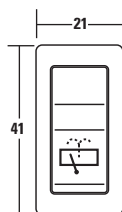

■ **413.504**
■ **413.904**

Interruttori tergilunotto 2 posizioni
Cleaning rear-windows switches 2 positions
Interrupteurs pour proprete verre dernier 2 positions
Reinigung heckschibe schalter 2 stellungen

Fiat Panda

Dim. foro pannello 19x38