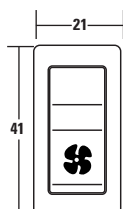

Interruttori applicazione Fiat

Switches application Fiat
Interrupteur application Fiat
Schalter anwendung Fiat

Dim. foro pannello 19x38

■ **405.516**
■ **405.916**

Interruttori luci esterne 3 posizioni
External lights switches 3 positions
Lumières externe interrupteur 3 positions
Lichter äußere schalter 3 stellungen

Fiat Panda

Dim. foro pannello 19x38

■ **409.503**
■ **409.903**

Interruttori luci retronebbia 2 posizioni
Back-fog lights switches 2 positions
Interrupteurs postérieur pour
le brouillard 2 positions
Rückseite-nebel schalter 2 stellungen

Fiat Panda

Dim. foro pannello 19x38

■ **411.503**
■ **411.903**

Interruttori elettroventilatore 2 posizioni
Electric-ventilator switches 2 positions
Interrupteur électrique ventilateur 2 positions
Elektrisch-belüfter schalter 2 stellungen