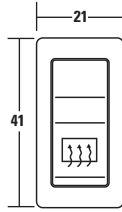

Fiat Panda

Dim. foro pannello 19x38

■ **411.503**
■ **411.903**

Interruttori elettroventilatore 2 posizioni
Electric-ventilator switches 2 positions
Interrupteur électrique ventilateur 2 positions
Elektrisch-belüfter schalter 2 stellungen

Fiat Panda

Interruttori applicazione Fiat

Switches application Fiat
Interrupteur application Fiat
Schalter anwendung Fiat

Dim. foro pannello 19x38

■ **411.504**
■ **411.904**

Interruttori elettroventilatore 3 posizioni
Electric-ventilator switches 3 positions
Interrupteur électrique ventilateur 3 positions
Elektrisch-belüfter schalter 3 stellungen

Fiat Panda

Dim. foro pannello 19x38

■ **412.506**
■ **412.906**

Interruttori lunotto termico 2 posizioni
Thermic rear-windows switches 2 positions
Interrupteurs pour verre dernier thermique 2 positions
Thermal heckschibe schalter 2 stellungen