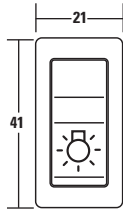

Interruttori applicazione Fiat

Switches application Fiat
Interrupteur application Fiat
Schalter anwendung Fiat

Dim. foro pannello 19x38

■ **405.516**
■ **405.916**

Interruttori luci esterne 3 posizioni
External lights switches 3 positions
Lumières externe interrupteur 3 positions
Lichter äußere schalter 3 stellungen

Fiat Panda

Dim. foro pannello 19x38

■ **407.505**
■ **407.905**

Interruttori luci emergenza 2 posizioni
Emergency lights switches 2 positions
Interrupteur de urgence 2 positions
Dringlichkeit schalter 2 stellungen