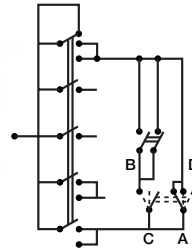

405.531

3 posizioni
Fiat panda Super Nova 1/1986
Fiat Panda 4x4 1/1986

Rif. orig. 7550639