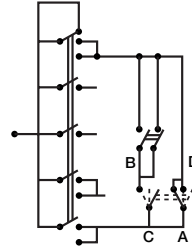

405.529

3 posizioni

Nuova Fiat Ritmo 83

Rif. orig. 5953692

Interruttori luci esterne applicazione Fiat

External lights switches application Fiat
 Lumières externe interrupteur application Fiat
 Lichter äußere schalter anwendung Fiat